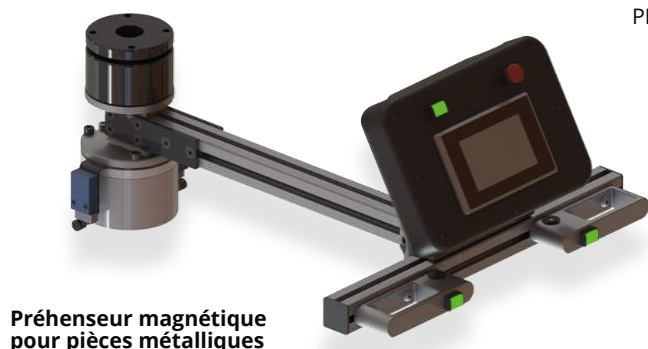

## ■ Manipulateurs de charges zéro gravité

Notre gamme de manipulateurs, électriques, pneumatiques ou hybrides à compensation de charge auto-équilibrée couvre vos besoins de manipulation et de levage de tous types de pièces dans tous types d'environnement.

## ■ Préhenseurs

Ils complètent idéalement nos manipulateurs en permettant la manutention de pièces jusqu'à 250 kg.

Préhenseur à bac

\*pneumatiques, électriques et hybrides

Préhenseur magnétique pour pièces métalliques

PNEUMATIQUE

ÉLECTRIQUE

HYBRIDE

*Bras rigides assurant la meilleure précision du marché*

*Prise et dépose sur axe horizontale et verticale*