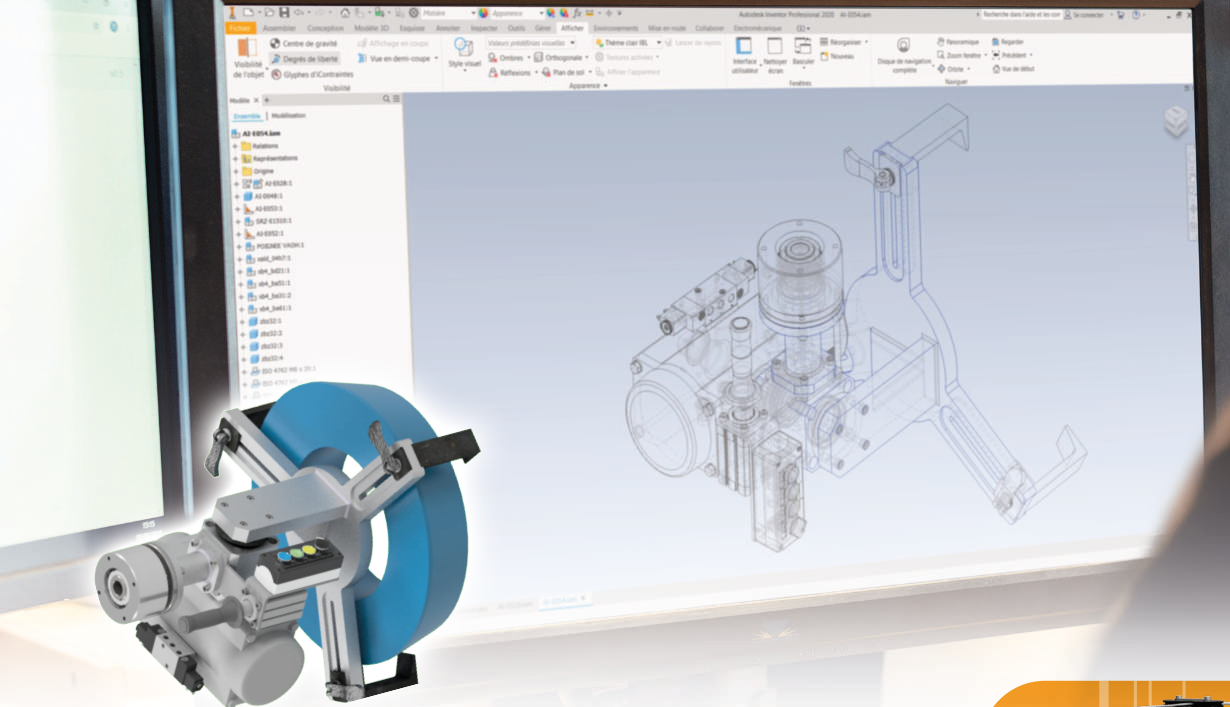

*Équilibrage automatique de la charge et adaptation en temps réel*

*Manipulation par la charge*

*Prise en main facile et très rapide (moins de 10 mn)*