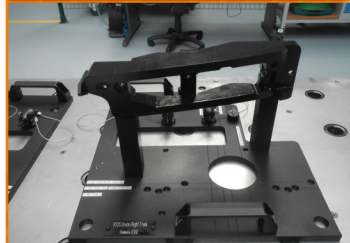

ACTIMESURE, C'EST AUSSI

Pour votre production

For your production

- Des outillages d'usinage / *Machining supports*
- Des outillages de collage / *Gluing supports*
- Des outillages d'assemblage / *Assembly supports*