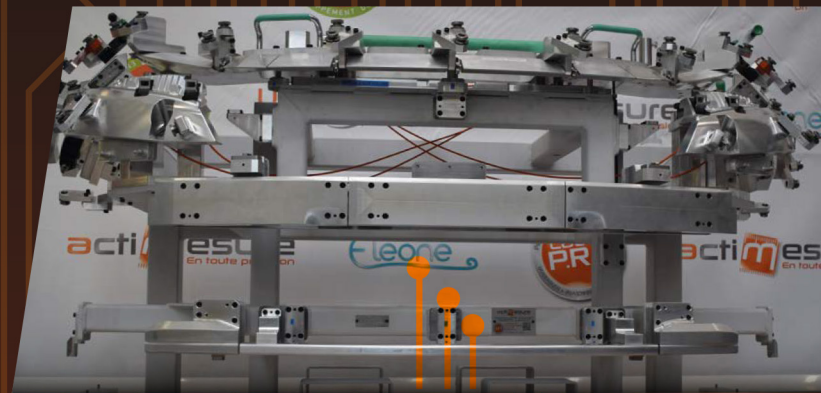

*PREDICT DEVIATIONS
in order to prevent line stoppage*

NOS SOLUTIONS CONNECTÉES

OUR CONNECTED SOLUTIONS

Actimesure vous permet de connecter et automatiser vos gabarits de contrôle « classiques » en implémentant les solutions Eleone®, 100 % automatisées, traçables & sécurisées.