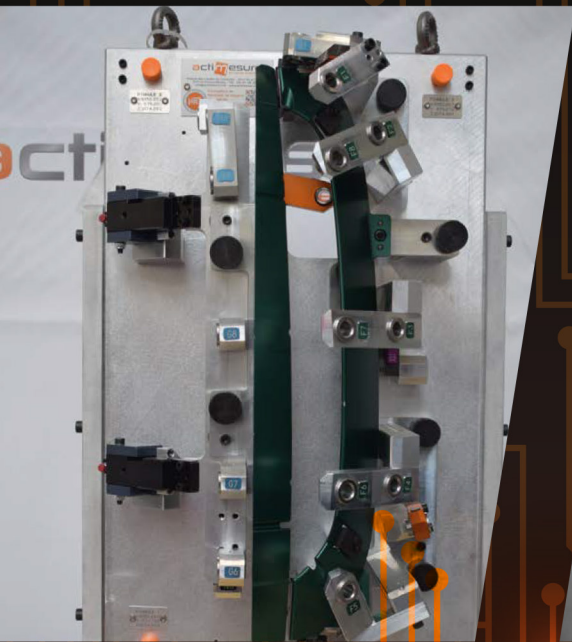

*PREDICT DEVIATIONS
in order to prevent line stoppage*

NOS SOLUTIONS CONNECTÉES

OUR CONNECTED SOLUTIONS

Actimesure vous permet de connecter et automatiser vos gabarits de contrôle « classiques » en implémentant les solutions Eleone®, 100 % automatisées, traçables & sécurisées.