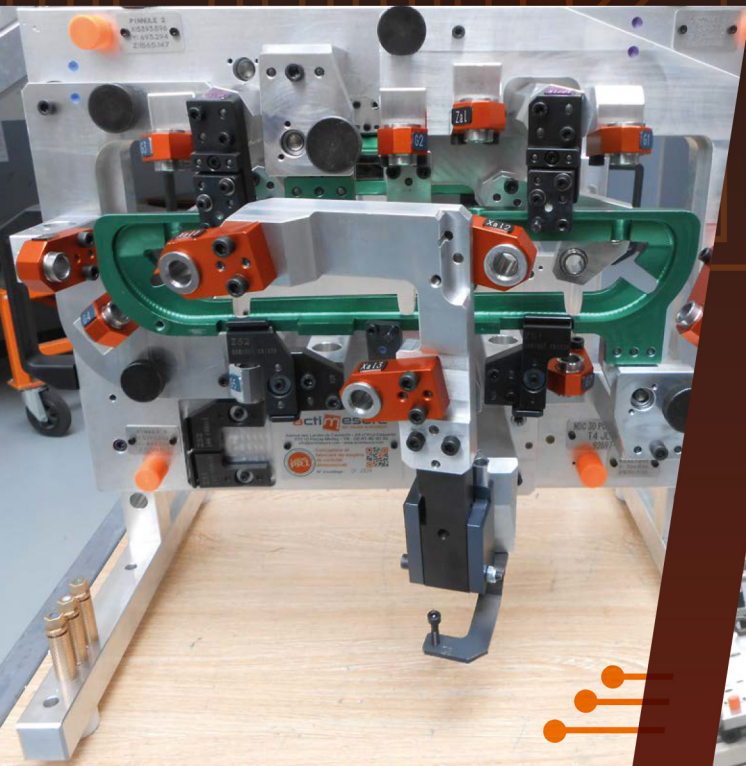

**RÉINVENTER
vos outillages de contrôle**

*REINVENTING
your control tools*

**CONTRÔLER
vos pièces avec une
fiabilité 100 %**

*CONTROLLING your parts
with 100 % reliability*

COLLECTER des DATA

COLLECT DATA

**PRÉDIRE LES DÉRIVES pour éviter
les arrêts de chaînes**

*PREDICT DEVIATIONS
in order to prevent line stoppage*

NOS SOLUTIONS CONNECTÉES

OUR CONNECTED SOLUTIONS

Actimesure vous permet de connecter et automatiser vos gabarits de contrôle « classiques » en implémentant les solutions Eleone®, 100 % automatisées, traçables & sécurisées.