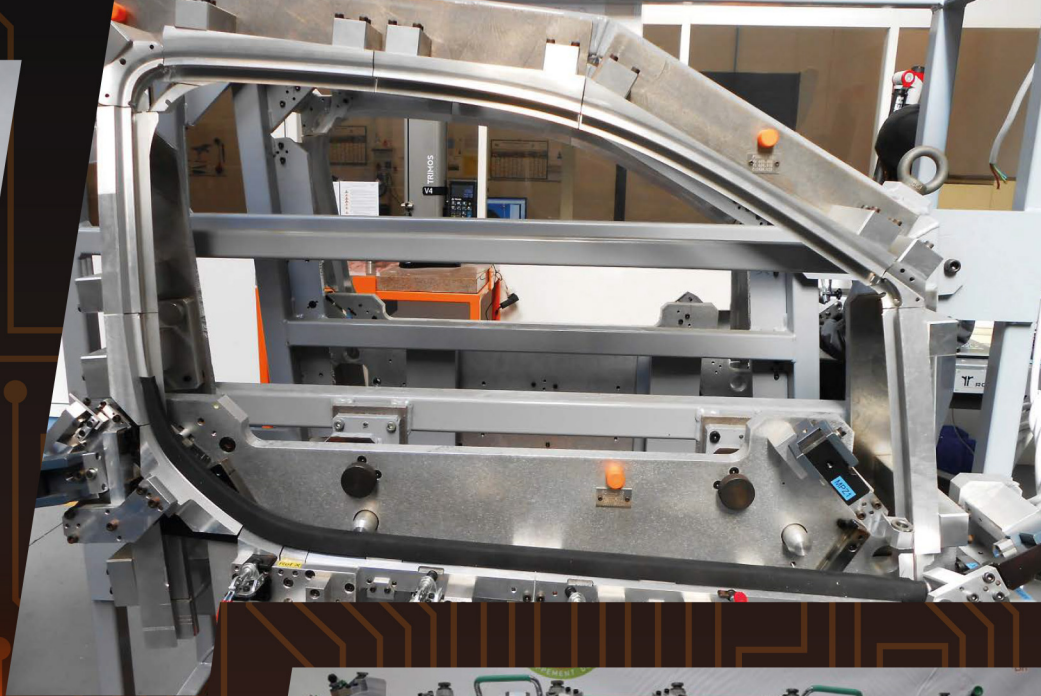

**RÉINVENTER
vos outillages de contrôle**

*REINVENTING
your control tools*

**CONTRÔLER
vos pièces avec une
fiabilité 100 %**

*CONTROLLING your parts
with 100 % reliability*

COLLECTER des DATA

COLLECT DATA

**PRÉDIRE LES DÉRIVES pour éviter
les arrêts de chaînes**

*PREDICT DEVIATIONS
in order to prevent line stoppage*

NOS SOLUTIONS CONNECTÉES

OUR CONNECTED SOLUTIONS

Actimesure vous permet de connecter et automatiser vos gabarits de contrôle « classiques » en implémentant les solutions Eleone®, 100 % automatisées, traçables & sécurisées.