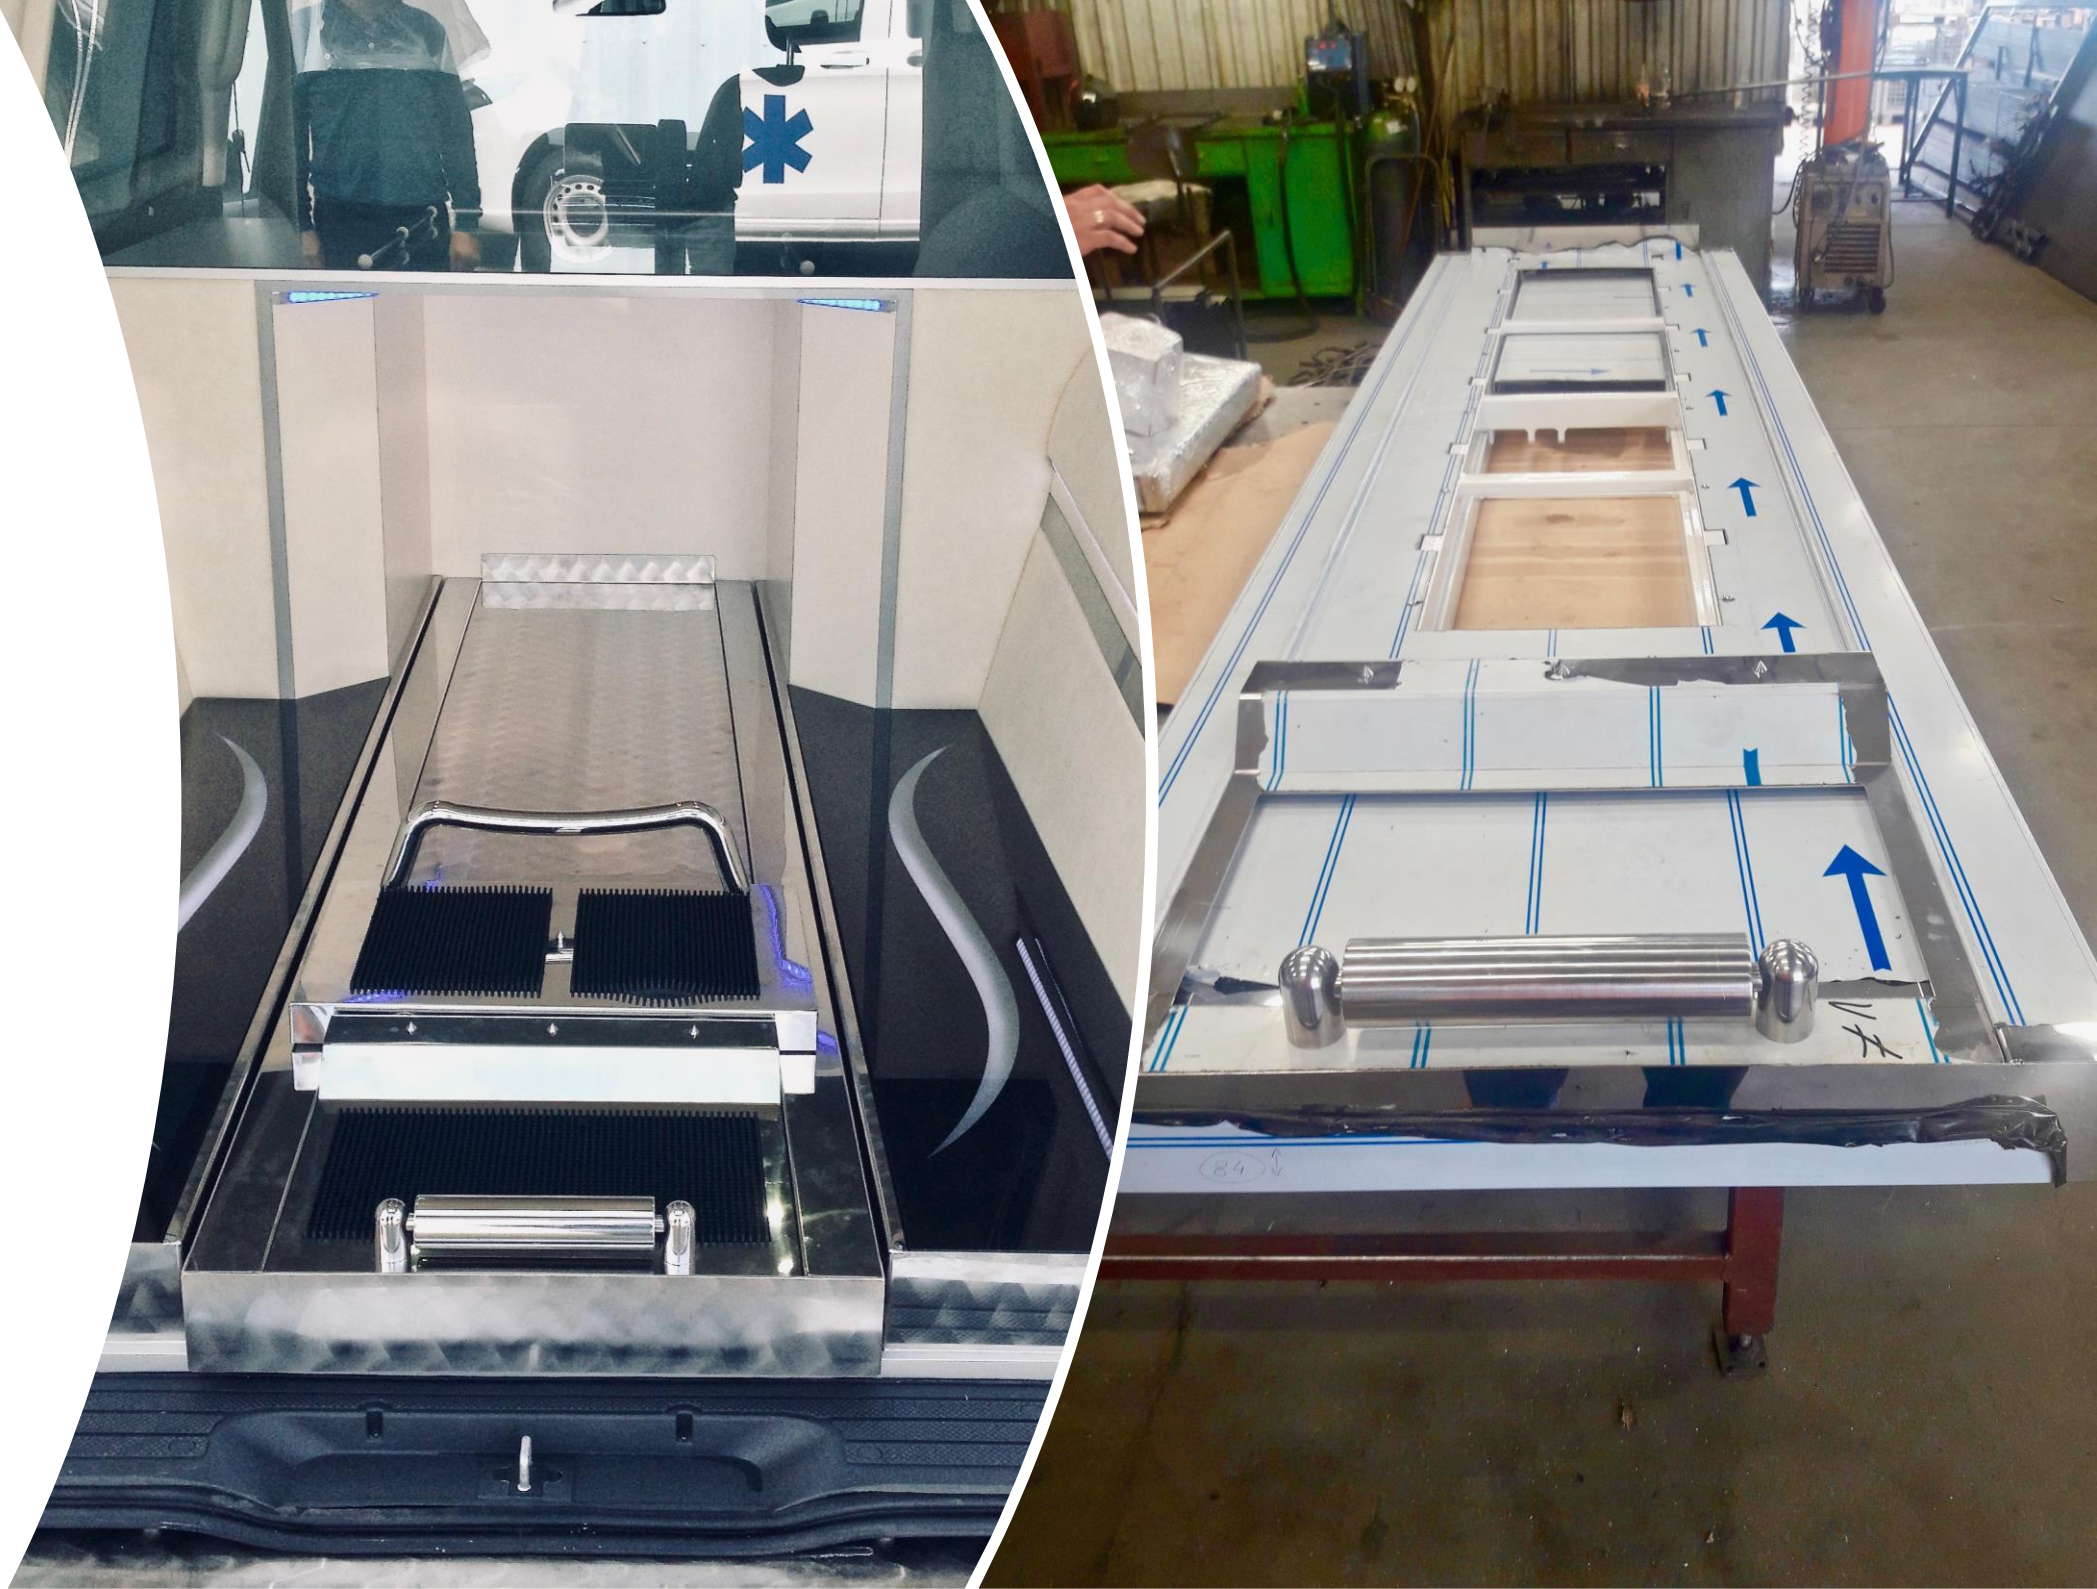

Quelques réalisations

- Bâti cercueil
- R&D – sourcing - montage