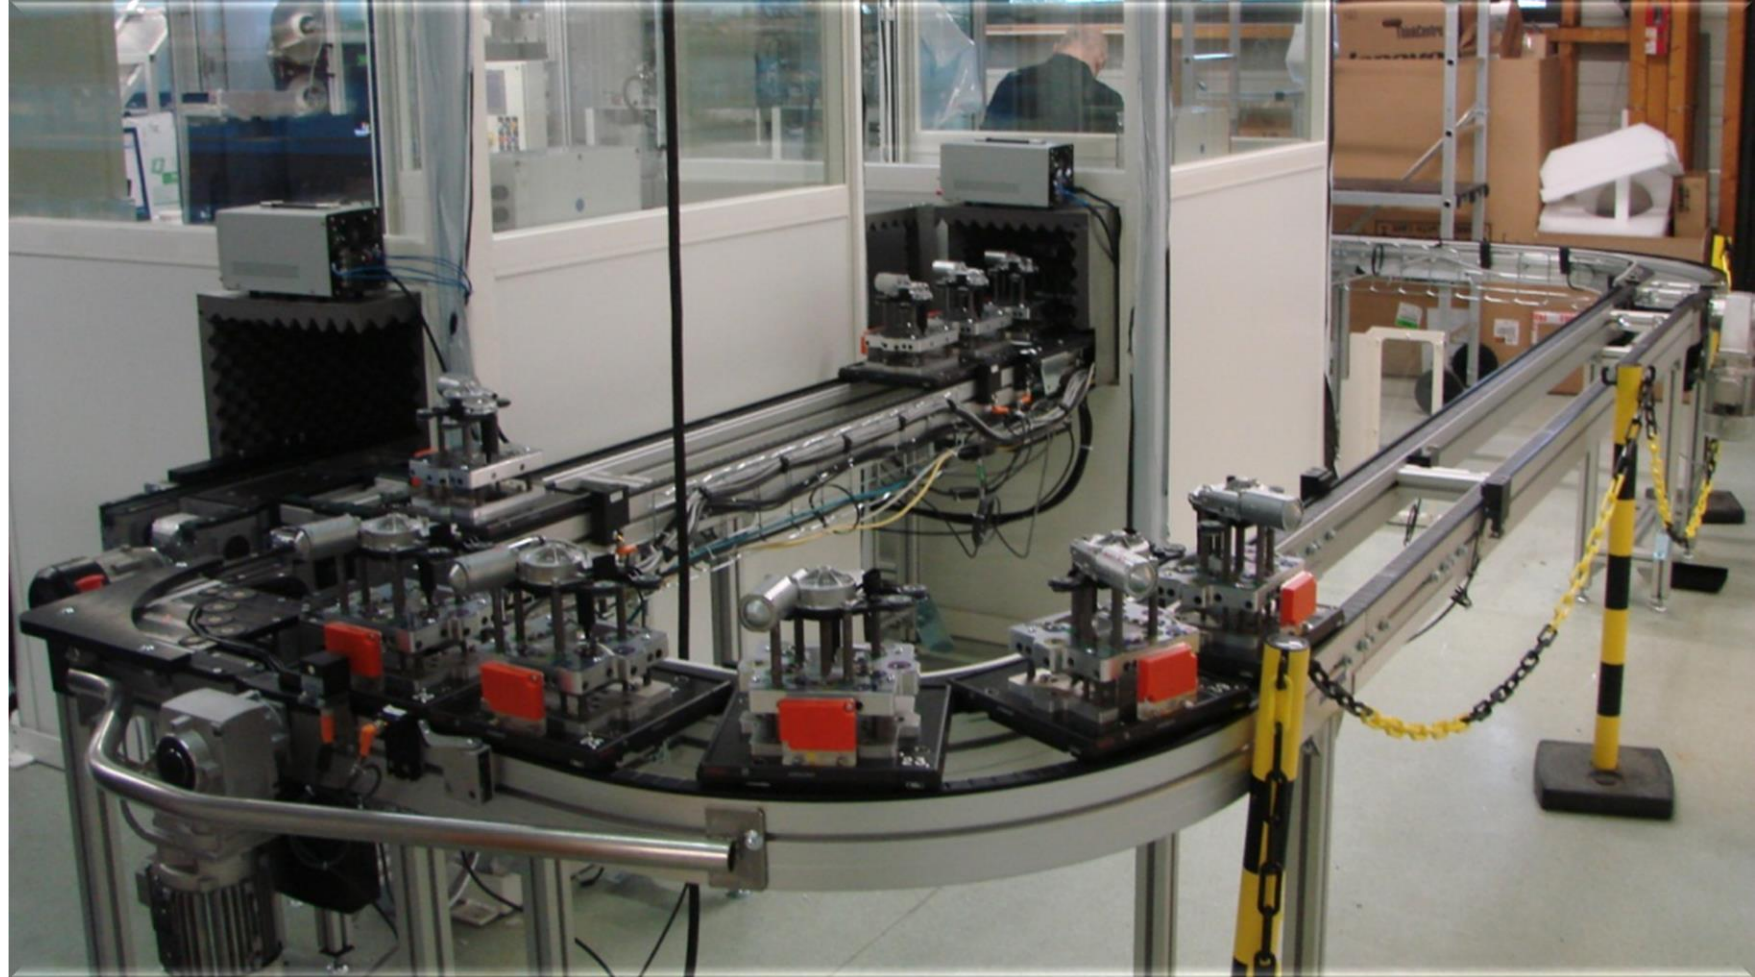

SERVAAP

Concepteur de
solutions innovantes

Presentation

- SAS au capital de 60.000 euros
- CA prévisionnel de 3,2 M€ en 2022
- Bâtiment neuf de 930 m2 à La Verrie (85) à 500m de la sortie nr 28 de l'A87.
- 16 salariés : techniciens et ingénieurs multilingues
- Spécialiste de la machine spéciale **depuis 30 ans** dans tous les secteurs d'activité (automobile, machines agricoles, nautisme, agro-alimentaire, menuiserie...)

- Dévracage 3D
- <https://www.youtube.com/watch?v=QhC4U1SMVVs>

Nos réalisations

- Ligne pour changement de tour
 - Secteur médical

- Banc de contrôle de toits ouvrants
 - Automobile

- Démoulage de bobines pour transformateurs électriques

- Grugeuse de profilés aluminium
 - Menuiserie

Nos réalisations

- Ligne de test de moteurs d'essuie-glace
 - Automobile

Nos réalisations

Nos réalisations

- Ligne de montage pour toit décapotable
 - Automobile

Nos réalisations

- Machine de pose d'autocollant sur un cône
 - Signalisation

Nos réalisations

- Ligne robotisée pour fondants au chocolat
 - Agroalimentaire

Nos réalisations

- Machine à thermoformer des rouleaux de tissus
 - Textile