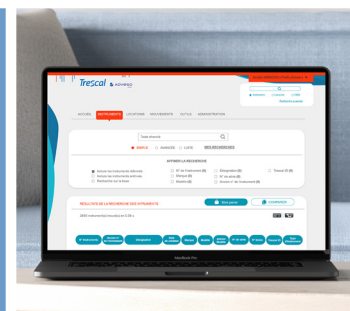

LA SOLUTION POUR OPTIMISER VOTRE GESTION DE PARC D'INSTRUMENTS DE MESURE

TABLEAU DE BORD

- > Liste des tâches, Indicateurs, Liste d'encours, Alertes paramétrables
- > Actualités

FONCTIONNALITÉS INNOVANTES

- > Moteur de recherche type Google
- > Portail de demandes en ligne : intervention, réservation, location, expression de besoin
- > Moteur de workflow avec notification par email

RÉFÉRENTIEL TECHNIQUE UNIQUE

- > Référentiel technique unique multi-grandeurs et multi-marques
- > Gestion des caractéristiques, options, accessoires, firmwares

SIMPLICITÉ DE DÉPLOIEMENT

- > Solution SaaS ou intranet
- > Multilingue
- > Différents packages disponibles : Easy, Essential, Advanced, Ultimate