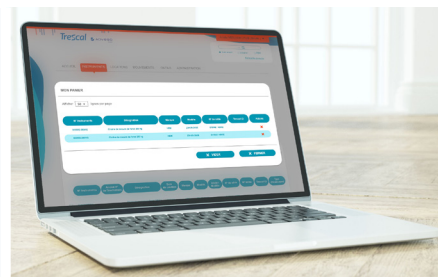

LES FONCTIONNALITÉS COUVERTES

- > Planning des interventions à réaliser
- > Localisation des instruments
- > Nomenclature multi-niveaux
- > Suivi d'encours et délais
- > Location/ Réservation
- > Expression de besoin
- > Demande d'intervention
- > Suivi et traçabilité complète de vos instruments
- > Planificateur de tâches
- > Modification en lot
- > Gestion des profils utilisateurs
- > Audit-trail
- > Générateur de rapport
- > Approbation des interventions
- > Relevé de mesures
- > Gestion des droits et autorisations