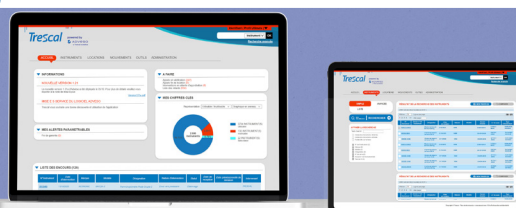

LA SOLUTION POUR OPTIMISER VOTRE GESTION DE PARC D'INSTRUMENTS DE MESURE

TABLEAU DE BORD

- > Liste des tâches, Indicateurs, Liste d'encours, Alertes paramétrables
- > Actualités

FONCTIONNALITÉS INNOVANTES

- > Moteur de recherche type Google
- > Portail de demandes en ligne : intervention, réservation, location, expression de besoin
- > Moteur de workflow avec notification par email

RÉFÉRENTIEL TECHNIQUE UNIQUE

- > Référentiel technique unique multi-grandeurs et multi-marques
- > Gestion des caractéristiques, options, accessoires, firmwares

SIMPLICITÉ DE DÉPLOIEMENT

- > Solution SaaS ou intranet
- > Multilingue
- > Différents packages disponibles : Easy, Essential, Advanced, Ultimate