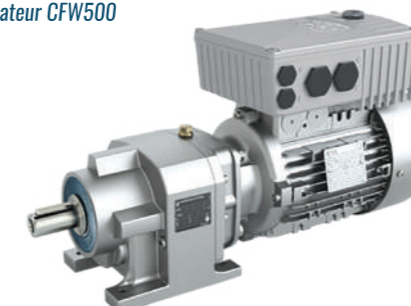

NOS MOTORÉDUCTEURS

Réducteur à roue et vis SI Universal

Réducteur à engrenages cylindriques NordBloc 1

Réducteur à couple conique

Motoréducteur gamme NSD tnpH ambiances sévères et corrosives

Réducteur à engrenages cylindriques industriel

NOS VARIATEURS DE VITESSE

Variateur SK 500E

Variateur CFW500

Variateur CFW700

Variateur intégré SK 180E

Variateur CFW11

NOTRE VALEUR AJOUTÉE

Profondeur de gamme