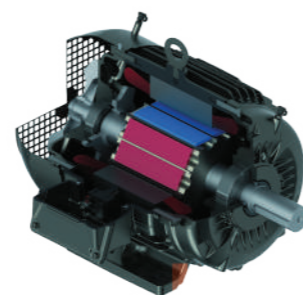

NOS MOTORÉDUCTEURS

Réducteur à roue et vis SI Universal

Réducteur à engrenages cylindriques NordBloc 1

Réducteur à couple conique

Motoréducteur gamme NSD tnpH ambiances sévères et corrosives

Réducteur à engrenages cylindriques industriel

Réducteur à engrenages cylindriques Monobloc

Réducteur roue et vis Monobloc

Réducteur à arbres parallèles

NOS MOTEURS

Moteur ATEX IE3 375 Kw

Moteur ATEX avec frein + VF

Moteur W22 Magnet

Moteur Wash spécifique agro-alimentaire et pharmacie