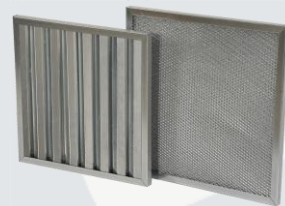

# Service **FABRICATION EXPRESS**

Une **urgence** ?

Nous vous garantissons la fabrication  
et le départ de votre commande  
depuis notre usine de production  
sous 72 heures\*

FABRICATION SUR-MESURE

\*Offre soumise à conditions, valable pour toute commande inférieure à 700 € HT des produits éligibles à cette offre: découpes de média filtrant, filtres cadres galva ou carton (média synthétique ou fibre de verre, miniplis, charbon actif), filtres à poches, filtres métalliques (tricot galva ou inox, filtres à chocs), cartouches de dépolluissage Euraflow, Fisaair  
Facturation du service: 10% du montant total de la commande, avec un minimum de 50 € HT - Délai et coût de de livraison non compris dans le service 72 heures