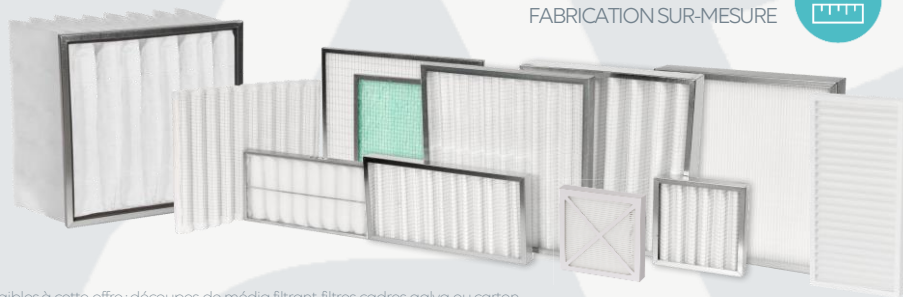

# Service **FABRICATION EXPRESS**

Une **urgence** ?

Nous vous garantissons la fabrication  
et le départ de votre commande  
depuis notre usine de production  
sous 72 heures\*

FABRICATION SUR-MESURE

\*Offre soumise à conditions, valable pour toute commande inférieure à 700 € HT des produits éligibles à cette offre: découpes de média filtrant, filtres cadres galva ou carton (média synthétique ou fibre de verre, miniplis, charbon actif), filtres à poches, filtres métalliques (tricot galva ou inox, filtres à chocs), cartouches de dépolluissage Euraflow, Fisaair  
Facturation du service: 10% du montant total de la commande, avec un minimum de 50 € HT - Délai et coût de de livraison non compris dans le service 72 heures