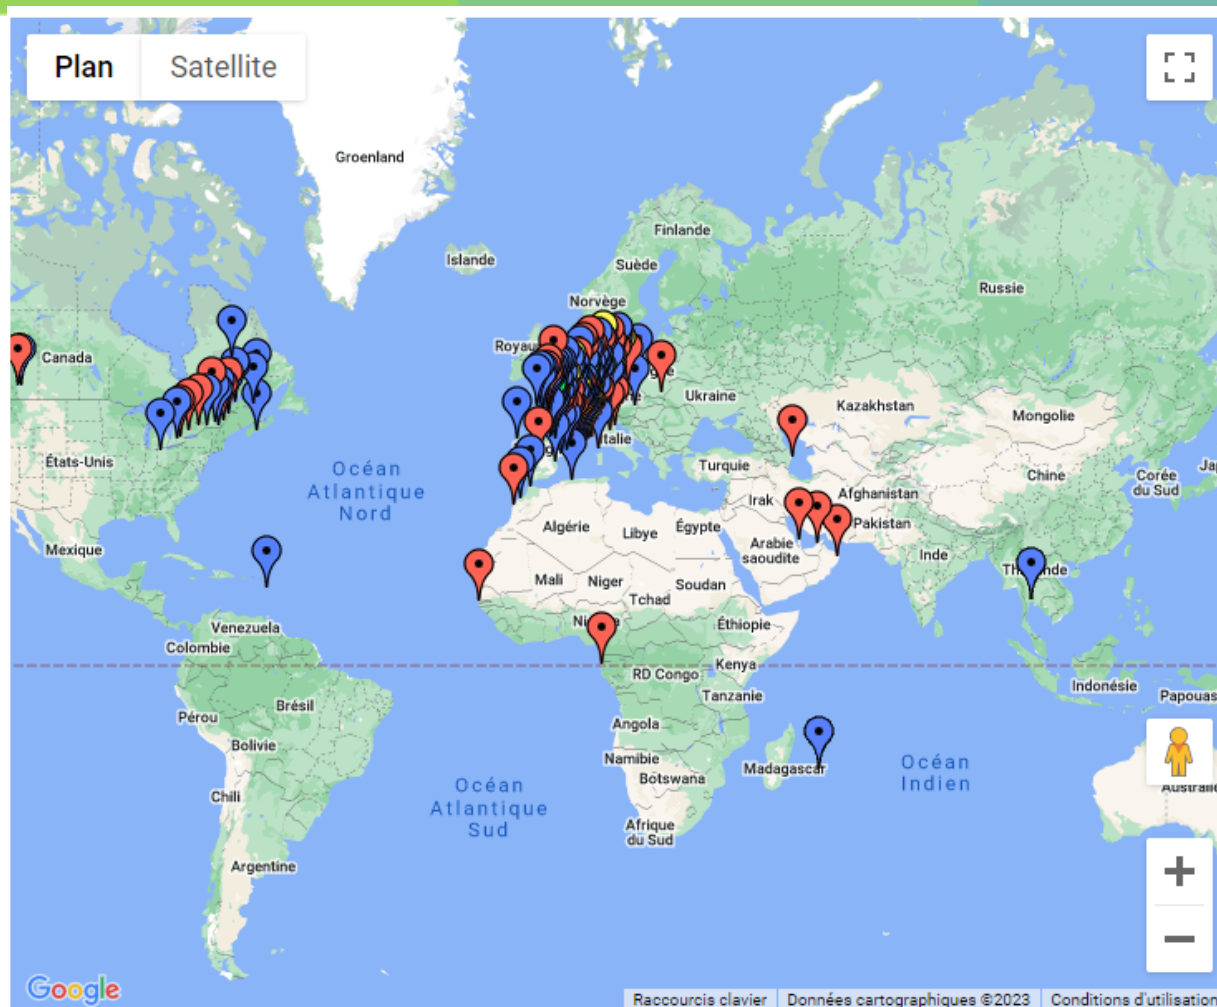

Boitiers présents en France et international

Leader européen
du **Timelapse** & **Monitoring**

Votre chantier à porté de clic

L'interface Devisubox vous permet de garder un oeil sur vos chantiers où que vous soyez et de créer de l'émotion