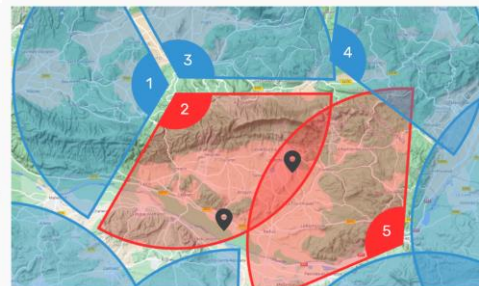

Prévention accidents / vols

Suivi tri et déchargements

Surveillance dépôts sauvages

Détection feux de forêts

Un maillage sur des points hauts

1 photo toutes les 2 minutes

Setup "en mode léger"

Sur structure existante : tour arbre...

Sur mat autoporteur (ancrage béton / pierre)

✓ Déploiement & Maintenance

Optimisation perf. chantier

1 Identif. zones taches

3 Valorisation par tache par heure / jour

2 Comptage des personnes dans le temps sur chaque zone