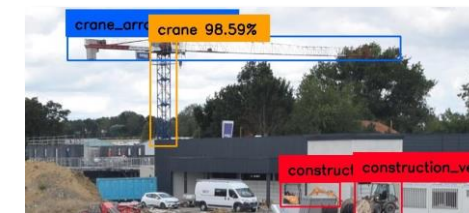

Optimisation
perf. chantier

Logistique
Arrivées

Intégration
dans votre IT

CONSTRUCTEUR

DATA CENTER

EAU

ENR

NUCLÉAIRE

Prévention accidents / vols

Suivi tri et déchargements

Surveillance dépôts sauvages

Détection feux de forêts

Un maillage sur des points hauts

1 photo toutes les 2 minutes

Setup "en mode léger"

Sur structure existante : tour arbre...

Sur mat autoporteur (ancrage béton / pierre)

✓ Déploiement & Maintenance

Optimisation perf. chantier

1 Identif. zones taches

3 Valorisation par tache par heure / jour

2 Comptage des personnes dans le temps sur chaque zone