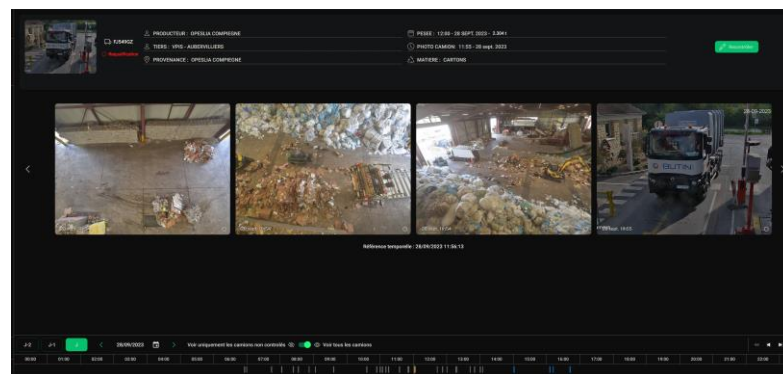

Optimisation
perf. chantier

Logistique
Arrivées

Intégration
dans votre IT

CONSTRUCTEUR

DATA CENTER

EAU

ENR

NUCLÉAIRE

DÉFENSE

MOBILITÉ DURABLE

GESTION ET MAINTENANCE RÉSEAUX

AGROALIMENTAIRE

INDUSTRIE

SALLES BLANCHES

ENVIRONNEMENT

Smart data photo: une vaste gamme de services renforcés par IA

Prévention accidents / vols

Suivi tri et déchargements

Surveillance dépôts sauvages

Détection feux de forêts

Un maillage sur des points hauts

1 photo toutes les 2 minutes

Setup "en mode léger"

Sur structure existante : tour arbre...