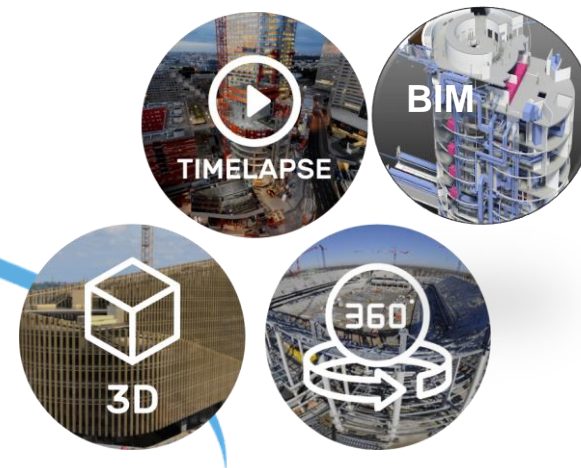

BOITIER TIMELAPSE
Autonome

pour capturer les moments clés

PLATEFORME
DE SUIVI

pour optimiser les coûts, la RSE

OUTILS DE
PROMOTION

pour mieux vendre / fidéliser

Pourquoi choisir Devisubox? Boitiers robustes, autonomes et nomades