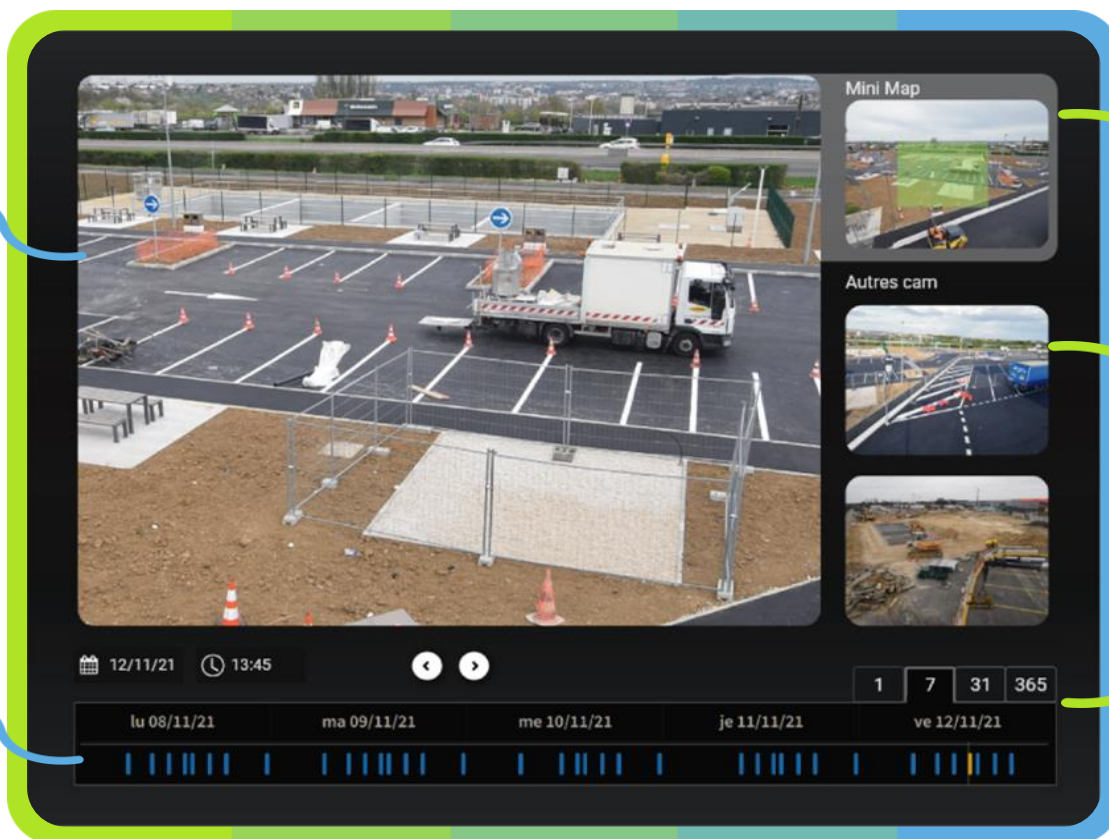

Une interface de suivi optimisée pour suivre chacun de vos chantiers jour après jour

Caméra active

Mini Map
Zoom Photo

Accès autres
caméras

Echelle de temps
*Navigation accélérée :
jour, semaine, mois, année*

Timeline interactive

et pour
aller
plus loin ...

- ✓ **Annotations et suivi d'anomalies**
- ✓ **Productivité** : comptage d'effectifs (IA), chrono-analyse (pilote en cours),
- ✓ **Prévention des risques** : vérification des EPI (IA), alerte présence dans les zones d'exclusion, lutte contre les vols
- ✓ **Logistique** : log des plaques d'immatriculations des entrées de véhicules, chargement des camions...