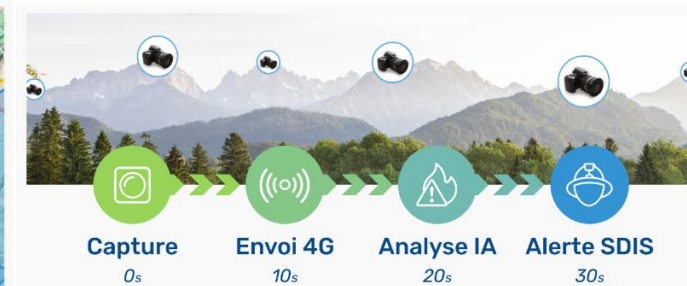

DÉFENSE

MOBILITÉ DURABLE

GESTION ET MAINTENANCE RÉSEAUX

AGROALIMENTAIRE

INDUSTRIE

SALLES BLANCHES

ENVIRONNEMENT

Smart data photo: une vaste gamme de services renforcés par IA

Prévention accidents / vols

Suivi tri et déchargements

Surveillance dépôts sauvages

Détection feux de forêts

Un maillage sur des points hauts

1 photo toutes les 2 minutes

Setup "en mode léger"

Sur structure existante : tour arbre...

Sur mat autoporteur (ancrage béton / pierre)

✓ Déploiement & Maintenance

Optimisation perf. chantier

1 Identif. zones taches

3 Valorisation par tache par heure / jour

2 Comptage des personnes dans le temps sur chaque zone