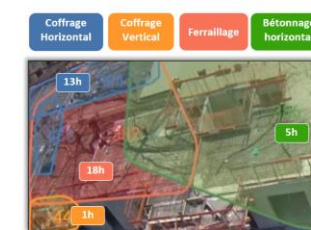

Optimisation
perf. chantier

Logistique
Arrivées

Intégration
dans votre IT

CONSTRUCTEUR

DATA CENTER

EAU

ENR

NUCLÉAIRE

Prévention accidents / vols

Suivi tri et déchargements

Surveillance dépôts sauvages

Détection feux de forêts

Un maillage sur des points hauts

1 photo toutes les 2 minutes

Setup "en mode léger"

Sur structure existante : tour arbre...

Sur mat autoporteur (ancrage béton / pierre)

✓ Déploiement & Maintenance

Optimisation perf. chantier

1 Identif. zones taches

3 Valorisation par tache par heure / jour

2 Comptage des personnes dans le temps sur chaque zone