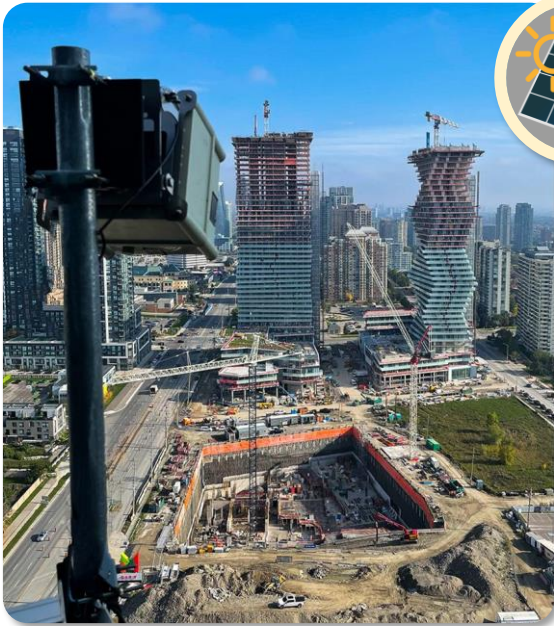

PROMOTEURS SOCIAUX

CONSTRUCTEUR

CONSTRUCTEURS FRANÇAIS

CONSTRUCTEURS INTERNATIONAUX

ARCHITECTES

ÉQUIPEMENTS, MATÉRIAUX, BE

Un photographe 24h/24h pour communiquer et optimiser vos chantiers

Nous installons nos caméras sur un point haut

- ✓ Caméras 100% autonome
- ✓ Solaire & 4G
- ✓ Installables aux meilleurs points de vue sans contraintes de câblage
- ✓ Plus de 300 photos/jour
- ✓ Accessibles sur nos serveurs

Nos caméras capturent vos chantiers en très haute définition