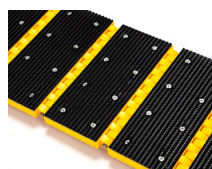

Badene desplegado :

- Dimensiones : 3000mm x 220mm x 40mm

- Peso : 11,6 kg

Código RALROUL-40-300

Base antideslizante