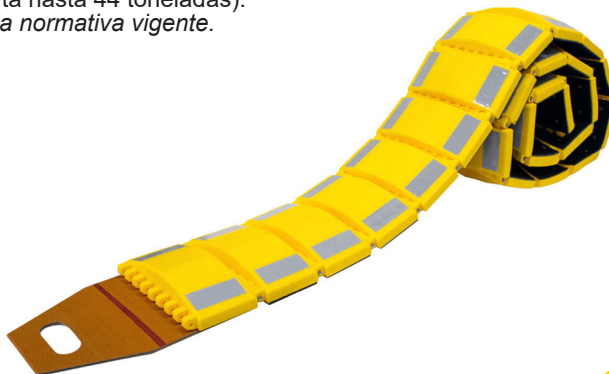

BADENE monobloque

BADENE monobloque de alta visibilidad

Compuesto por un elemento principal a completar con 2 extremos.
Equipado con 5 bandas reflectantes y 10 reflectores («ojo de gato») para una alta visibilidad de día y de noche.

Para fijar al suelo (4 agujeros de fijación) : taco de fijación especial hormigón **código PAFIX4**.

2 canales de Ø 23 mm (los cables descansan en el suelo).

Hecho de caucho negro reciclado.

Antideslizante.

Para caminos privados (aparcamientos, empresas, centros comerciales, hospitales, residencias, etc.).

Apto para el paso de vehículos pesados (soporta hasta 44 toneladas).

El cliente es responsable del cumplimiento de la normativa vigente.

Elemento principal :

- Dimensiones : 1830mm x 300mm x 45mm

- Peso : 22 kg

Código RALMONO-50-183

Extremos (se vende individualmente) :

- Dimensiones : 190mm x 300mm x 45mm

- Peso : 1,5 kg

Código RALMONO-50-EXT

BADENE modular

BADENE modular amarillo y negro

Compuesto por un elemento negro y un elemento amarillo para completar con 2 puntas.

Equipado con 4 reflectores («ojo de gato») para una alta visibilidad de día y de noche.

Para fijar al suelo (4 agujeros de fijación por elemento y 2 agujeros por extremo) : taco de fijación especial hormigón **código PAFIX4**.

En caucho reciclado negro o amarillo.

Antideslizante.

Para caminos privados (aparcamientos, empresas, centros comerciales, hospitales, residencias, etc.).

Apto para el paso de vehículos pesados (soporta hasta 44 toneladas).

El cliente es responsable del cumplimiento de la normativa vigente.

Elementos negros y amarillos :

- Dimensiones : 1000mm x 350mm x 50mm

- Peso : 14,5 kg

Código RALMODUL-50-100

Extremos (vendido por par) :

- Dimensiones : 170mm x 350mm x 50mm

- Peso : 3,95 kg

Código RALMODUL-50-EXT

BADENE en rollo